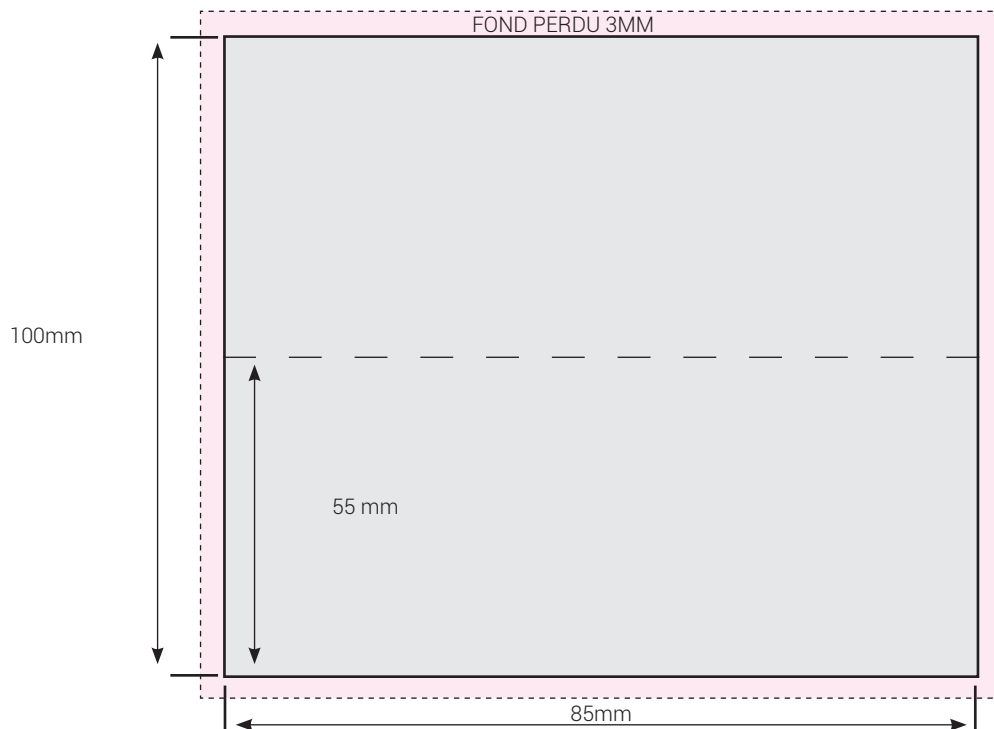

Chevalet 85 x 100 mm

Recto